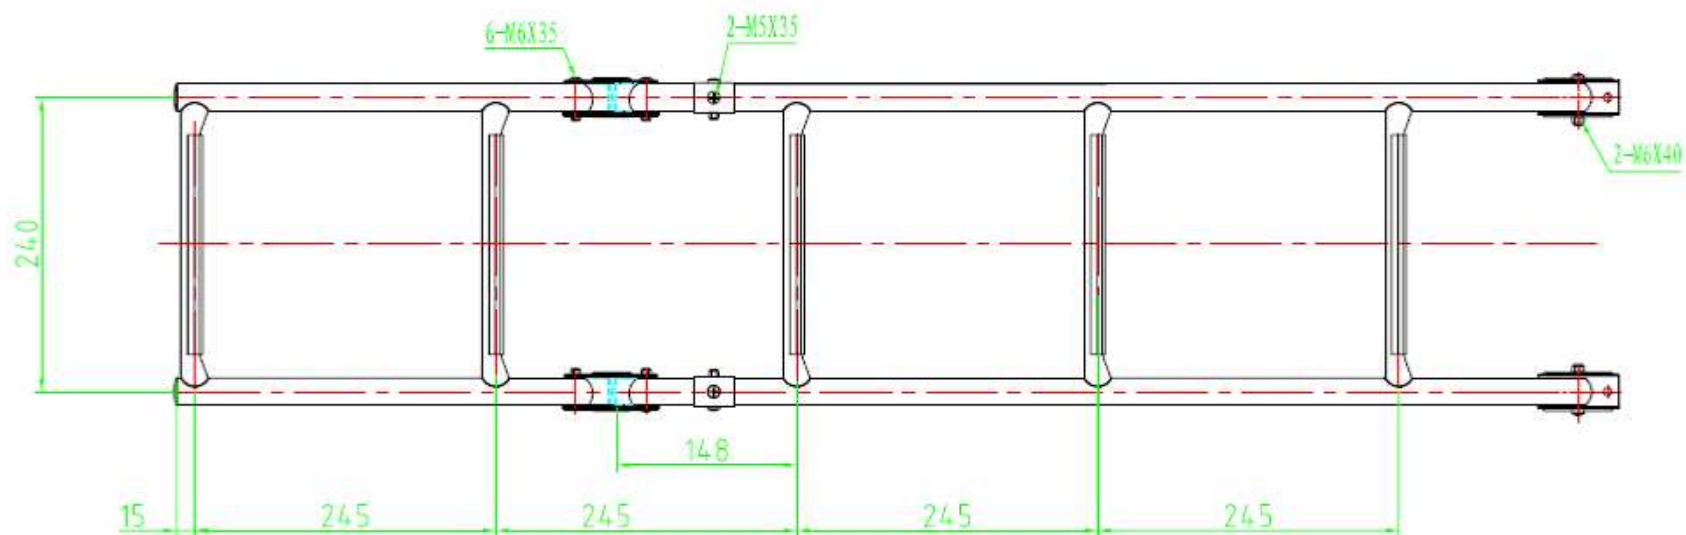

49.572.05

		AISI316			
			1	13	
		2010.1.25			49.572.05